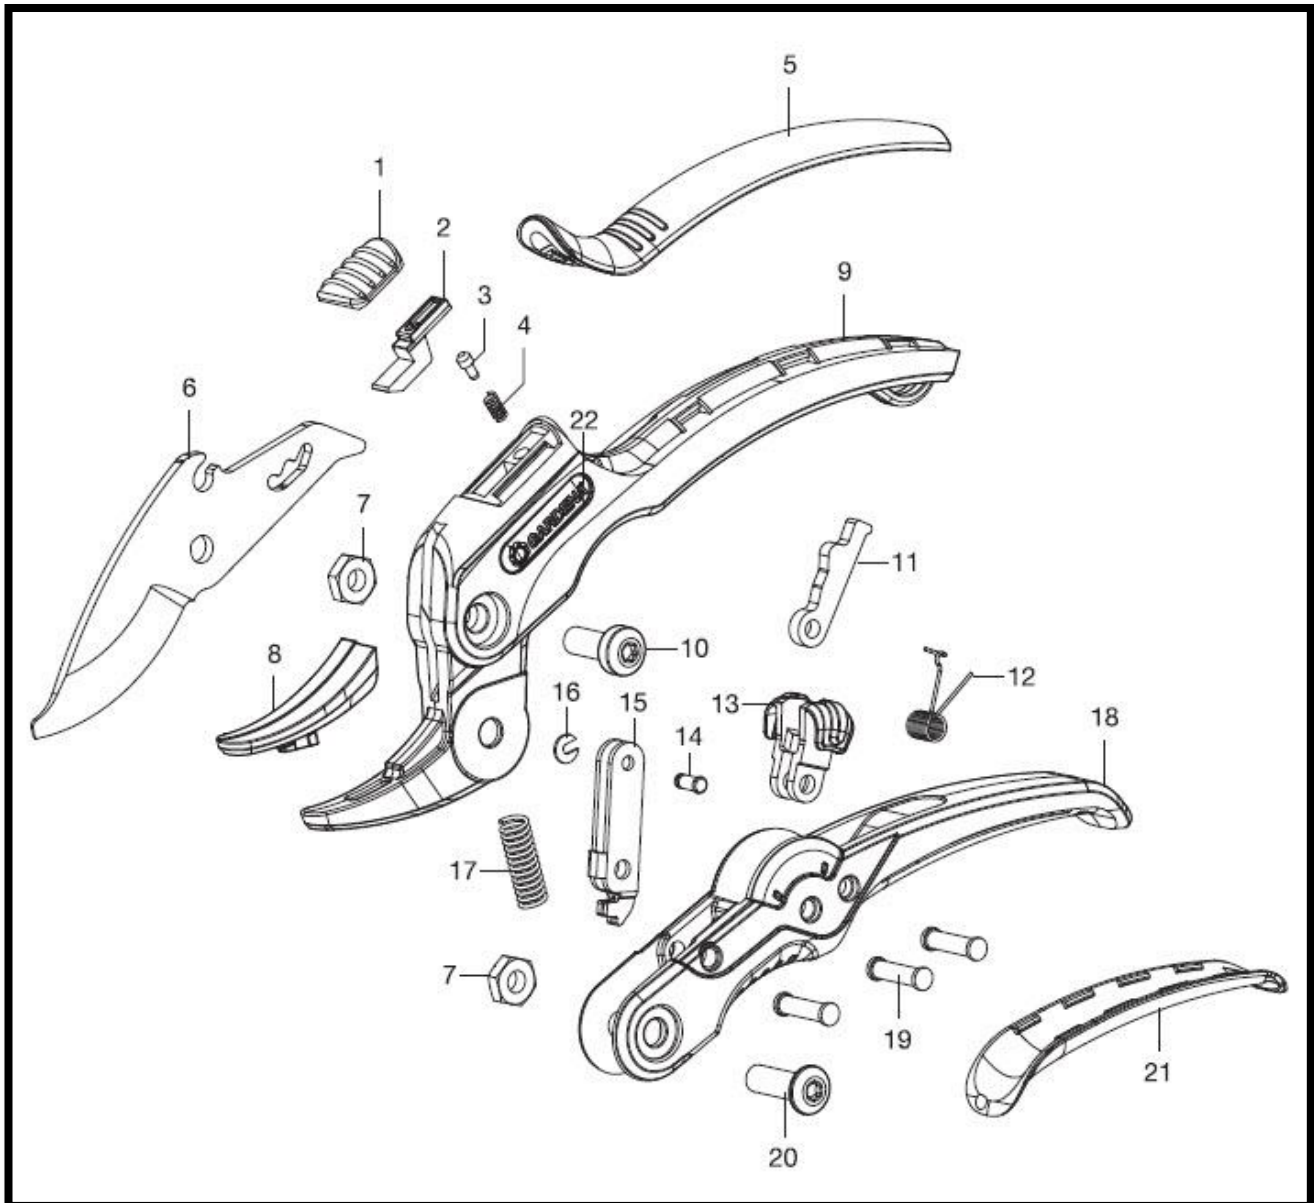

Gardena Comfort hefboomsnoeischaar SmartCut 8798

Gardena Comfort hefboomsnoeischaar SmartCut

POSITIE	BESTELNR.	OMSCHRIJVING
1	8701-00.600.10	Schuif
2	8785-00.600.08	Vergrendeling
3 + 4	6500-00.610.00	Pin compleet
6	8798-00.600.09	Mes
7	8798-00.600.36	Zeskant moer M6
8	8798-00.600.13	Aambeeld (model t/m 2011)
10	8798-00.600.32	Schroef M6x15
14	8798-00.600.48	Bout 2,3x6,9
16	8798-00.600.51	Borgring
17	8798-00.600.40	Drukveer
20	8798-00.600.33	Schroef M6x18
	8792-00.600.10	Draagband